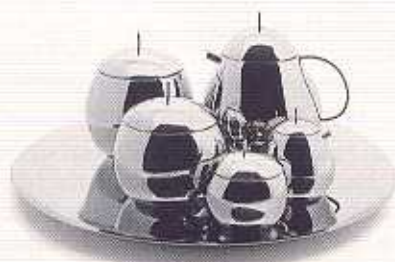

Versüsst den Tee mit optischem Genuss

Alessi

Teatime

Für den stilgerechten Afternootea empfiehlt sich das Teeservice «Fruit Basket» aus der exklusiven Officina Alessi-Linie. Mit Teekanne, Zucker- und Sahnegarnitur, verschiedenen Tablett und zwei Küchendosen in angedeuteter Früchteform bringt das schicke Edelstahlset japanischen Purismus in die üppige Gartenwelt. Die Kanne überzeugt zudem mit wärme-speichernden Eigenschaften, das Tablett dank Wölbung mit hoher Stabilität. Set CHF 770.-, Einzelteile ab CHF 60.-, www.alessi.com

Zeitloser Gartenkomfort.

Damit auch Ihre Pflanzen schöner wohnen.

Eternit

Wahre Grösse

Sie setzen stilvolle Akzente, markieren Präsenz und lassen Nachbarn vor Neid grün werden: die Grosspflanzgefässe aus Eternits «X-Large Collection 07». In sieben eleganten Formen, teils individuell zusammenstellbar und mit Wasserabfluss- und Speichersystem ausgestattet, bieten die handgemachten Töpfe in XL-Format zahlreiche Gestaltungsmöglichkeiten für Garten, Terrasse und grosszügige Innenräume. Zwischen CHF 153.- und 705.-, www.eternit.ch und www.garden-styling.ch